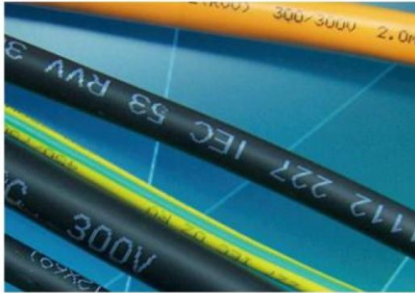

SMARTeCH P9600 PİGMENTLİ İNKJET KODLAMA CİHAZI

Smartech P9600 Pigmentli İnk jet Yazıcı, modülasyonu daha kararlı hale getiren ve meme tıkanma oranını azaltan gelişmiş meme gövdesi ve GEM nozul tasarımı ile benzersiz bir performans sergiliyor. Patentli teknolojiler ve akıllı "kendi kendini uyandıran" ajitasyon tasarımı ile desteklenen, pigmentli mürekkebi mükemmel durumda tutar ve aralıklı çalışma döngüleri sırasında bile kararlı ve güvenilir baskı sağlar.

Mükemmel Başlangıç

Smartech P9600 Pigmentli İnkjet Kodlama Cihazı Gelişmiş Kafa Yapısı ile Her Açılıştta Sorunsuz Akış Sağlar.

Kafa Temizliğine Ara Verin

Benzersiz Nozzle(Meme) Temizleme Sistemi ile Kafa Temizliğini Unutacaksınız.

"Fiyat-Performans" Ürünü

Smartech P9600 İnkjet Kodlama Cihazı, Sorunsuz Ürün Kodlama Yapabilmek İçin Tasarlanmış, Düşük Bakım Gereksinimi ile Rakiplerine Oranla Fiyat Performans Canavarıdır.

Yeni Bir Teknoloji Seviyesi

Smartech P9600 , kullanıcılara günümüz teknolojisindeki en son yenilikler sunuyor. Piyasadaki diğer CIJ yazıcıların aksine, Smartech P9600 oldukça kullanışlı hat duruşlarını en aza indiren yeni hidro sistemi ile öne çıkıyor.

DataMark
Kodlama Teknolojileri Sanayi ve Tic. Ltd. Şti